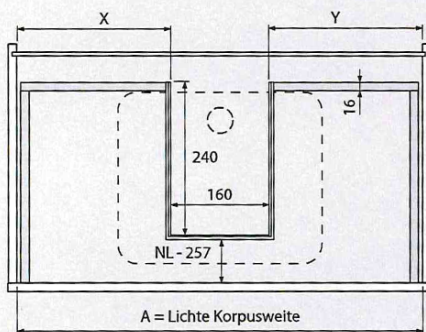

DIMENSION TIROIR DE SIPHON SIMPLE