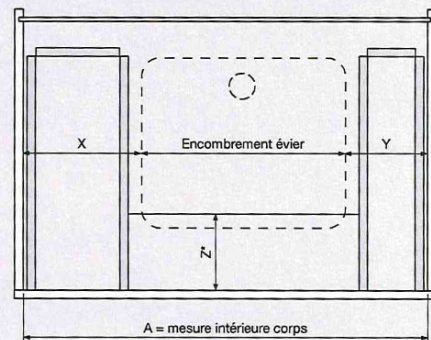

## ENCOMBREMENT <sup>(9)</sup>

X	Min.
N	82
M	98,5
K	130,5
B	160
CM	192
DM	224

- (1) Profil symétrique: l'épaisseur 25 mm  
 (2) Quantité de commande minimale: 4 pièces  
 (3) Voir page suivante  
 (4) Le poids de coulisses dépend de la longueur de la coulisse: voir page suivante  
 (5) Le stabilisateur latéral est recommandé pour les tiroirs larges et peu profonds  
 (6) Toujours équipé d'un dos de tiroir M  
 (7) X et Y peuvent être variables, mais doivent être de 133,5 mm au minimum.  
 (8) M peut être variable, mais doit être 97 mm au minimum.  
 (9) Espace libre incl. pour monter le tiroir

### Dimensions

#### TANDEMBOX TIROIR SOUS ÉVIER BLUMOTION ou TIP-ON BLUMOTION

*ne pas disponible*

#### DIMENSION TIROIR SOUS ÉVIER

\*Z = 100 mm pour NL 350 mm    Z = 130 mm pour NL 400 mm  
Z = 150 mm pour NL 450 mm et 500 mm