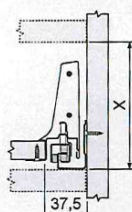

TANDEMBOX

► Tiroir - tiroir sous évier - tiroir pour siphon

VAN HOECKE

Société		☐ Offre	☐ Bon de commande
Place		Commandé par	
Code postal		E-mail	
Téléphone		Fax	
Commission		Delai de livraison	

Côtés tiroir

☐ blanc soie
☐ gris métallisé
☐ noir terra

Fond + dos

☐ blanc
☐ gris clair
☐ gris foncé
☐ noir terra

Coulisses

☐ BLUMOTION
☐ TIP-ON BLUMOTION

Fixation face

☐ INSERTA
☐ à visser
☐ pour face alu

Profil de distance ⁽¹⁾

☐ blanc
☐ platina gris argent
☐ gris orion
☐ noir

Emballage

☐ V1
☐ ProBOX ⁽²⁾

Nattes antidérapantes

☐ flock
☐ fibre-plastique

Insert

☐ métal
☐ verre claire
☐ verre acidé

Spécifications									
Nr.	Quantité	Type de tiroir ⁽³⁾	Largeur corps		Profondeur tiroir	Poids ⁽⁴⁾	Options		
			Mesure intérieure	Profil de distance			Inserts	Stabilisateur ⁽⁵⁾	Séparation
1			mm	☐ 1 ☐ 2	mm	kg	☐	☐	
2			mm	☐ 1 ☐ 2	mm	kg	☐	☐	
3			mm	☐ 1 ☐ 2	mm	kg	☐	☐	
4			mm	☐ 1 ☐ 2	mm	kg	☐	☐	
5			mm	☐ 1 ☐ 2	mm	kg	☐	☐	
6			mm	☐ 1 ☐ 2	mm	kg	☐	☐	

Spécifications - extension tiroir pour siphon ⁽⁹⁾ et tiroir sous évier							
Type de tiroir	Tiroir siphon simple Tiroir siphon double Tiroir sous évier	Tiroir siphon simple Tiroir siphon double Tiroir sous évier	Tiroir siphon double	Tiroir siphon double	Tiroir siphon simple Tiroir siphon double Tiroir sous évier	Contrôle mesure intérieure SIMPLE et SOUS ÉVIER	Contrôle mesure intérieure DOUBLE
Nr.	X ⁽⁷⁾	Z1 (160 mm avec tiroir de siphon)	M ⁽⁸⁾	Z2	Y ⁽⁷⁾		
	mm	mm	mm	160 mm	mm		
	mm	mm	mm	160 mm	mm		
	mm	mm	mm	160 mm	mm		

ENCOMBREMENT ⁽⁹⁾

X	Min.
N	82
M	98,5
K	130,5
B	160
CM	192
DM	224

- (1) Profil symétrique: l'épaisseur 25 mm
  (2) Quantité de commande minimale: 4 pièces
  (3) Voir page suivante
  (4) Le poids de coulisses dépend de la longueur de la coulisse: voir page suivante
  (5) Le stabilisateur latéral est recommandé pour les tiroirs larges et peu profonds
  (6) Toujours équipé d'un dos de tiroir M
  (7) X et Y peuvent être variables, mais doivent être de 133,5 mm au minimum.
  (8) M peut être variable, mais doit être 97 mm au minimum.
  (9) Espace libre incl. pour monter le tiroir

Remarque:

ENVOYER

IMPRIMER