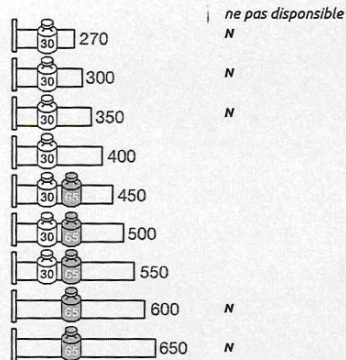

TANDEMBOX

► Informations supplémentaires

Dimensions

TANDEMBOX TIROIR BLUMOTION ou TIP-ON BLUMOTION

PROFONDEUR + POIDS