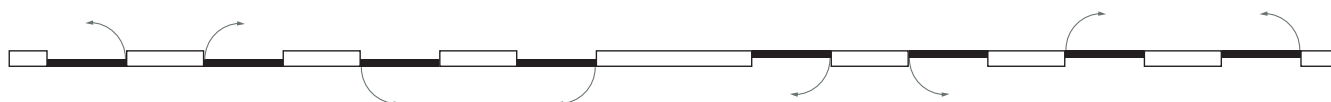

Le nom Xinnix (prononcé "Ik zie niks" qui vient du Flamand "Je ne vois rien") décrit parfaitement le résultat de nos systèmes de portes: des portes invisibles. Nous utilisons un cadre en aluminium monté dans le mur pour réaliser ces portes sans encadrement. Notre quincaillerie comprend des charnières réglables et un verrou magnétique.

Système X40

Système universel réversible

Notre kit X40 est disponible rapidement, facile à installer et offre de nombreux avantages:

- » 1 panneau de porte + 1 huisserie = 8 possibilités de montage
- » La hauteur de la porte est identique si vous installez une porte à pousser ou une porte à tirer l'une à côté de l'autre
- » Les dimensions encastrées sont les mêmes que celles d'une ouverture de porte standard, ce qui vous permet d'utiliser notre produit en toute confiance lors d'une rénovation
- » Nous appliquons un primaire assorti aux teintes du nuancier RAL (noir RAL 9005 ou blanc RAL 9016) afin que vous puissiez faire correspondre parfaitement la couleur de votre mur à celle des systèmes

Xinnix huisserie complet avec porte prête à installer

→ Kit unique - porte unique - solution unique pour chaque ouverture

→ Kit réversible: affleurant tirant/poussant - main gauche/droite - 8 positions d'installation